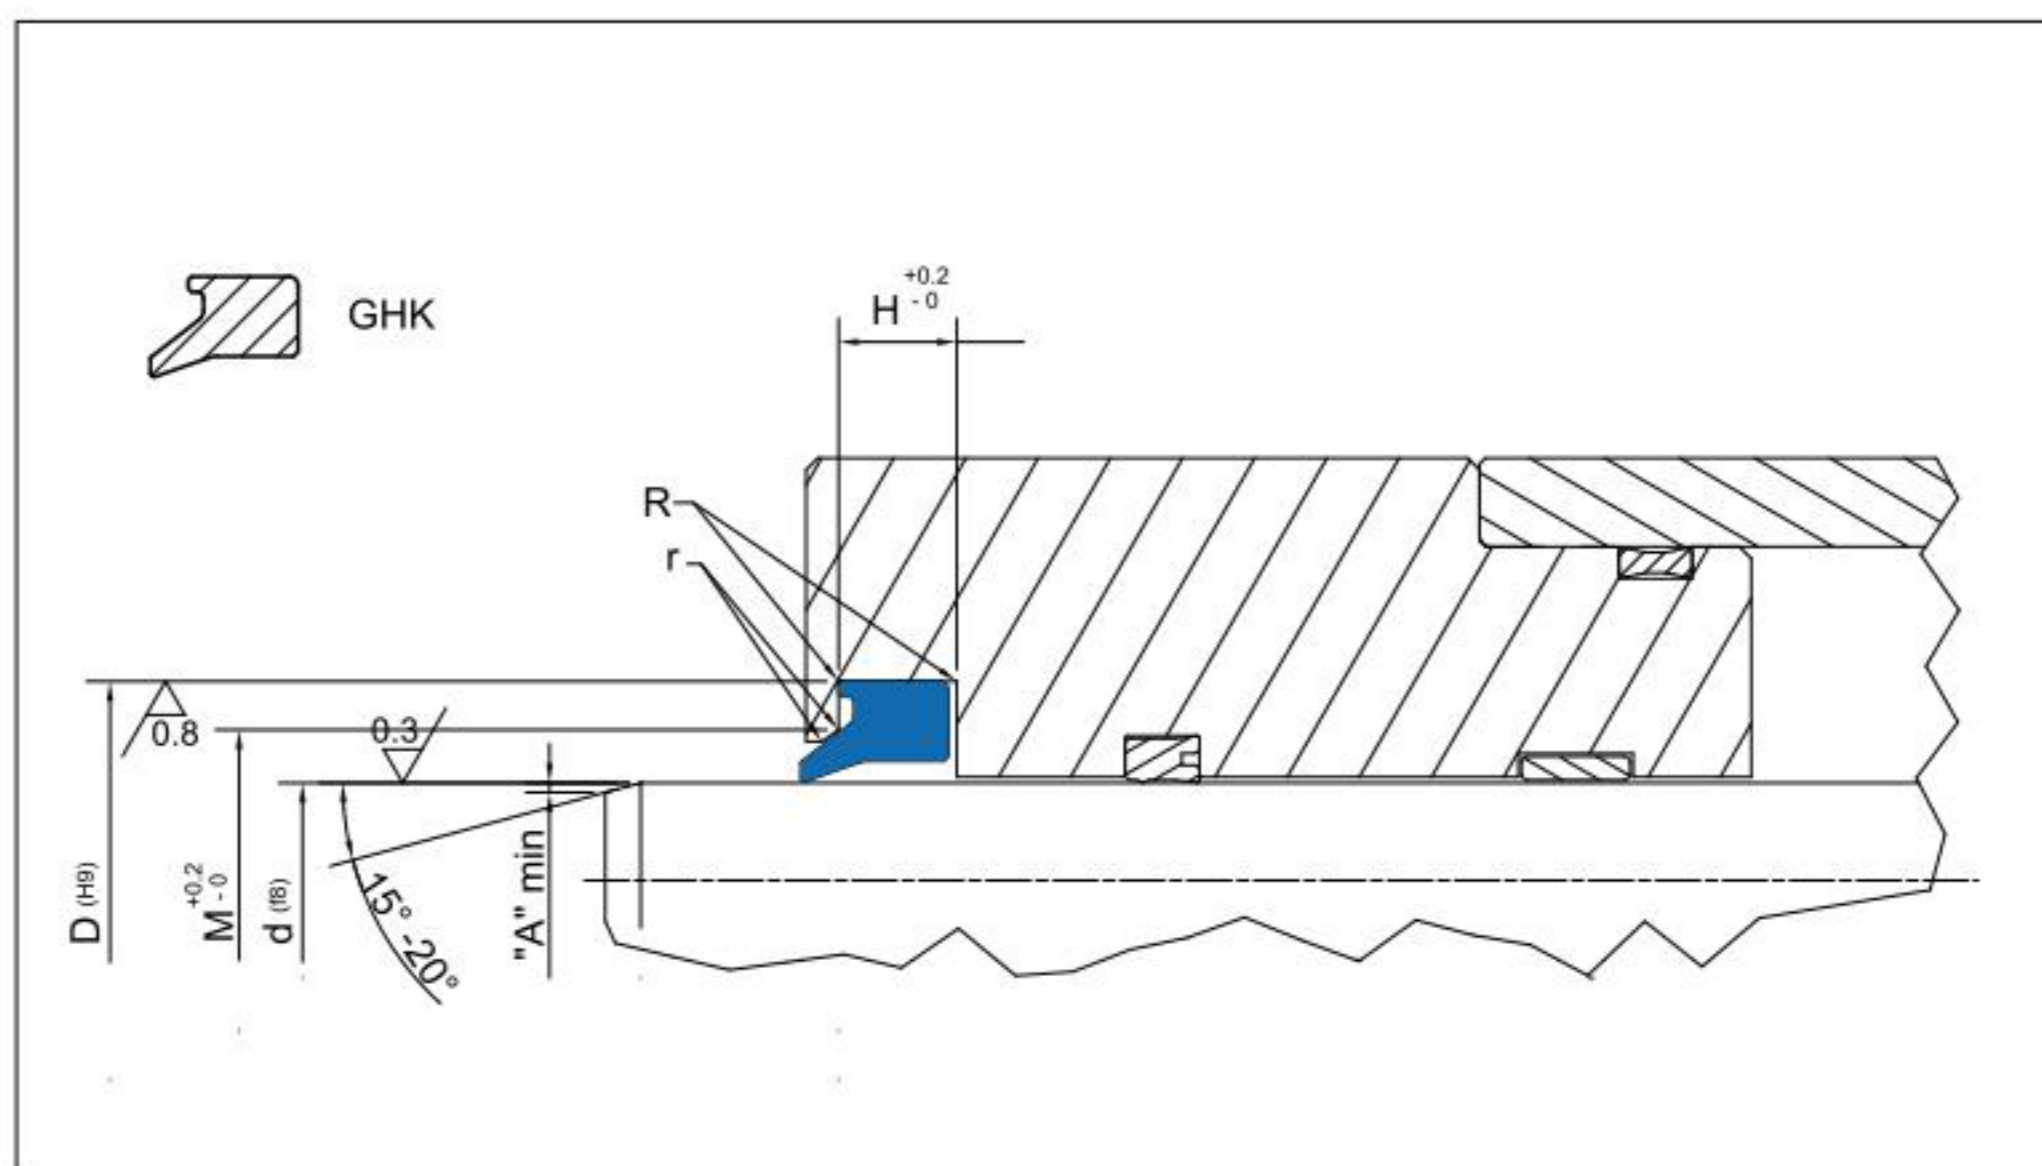

GHK

RASCHIATORI
WIPERS

TECNOLAN

Versione standard	Standard version
Poliuretano disponibile in colore Blu o Nero	<i>Polyurethane available in Blue or Black colour</i>
Velocità fino a / Speed up to	
0.8 m/s	
Temperatura / Temperature	
-35°C +100°C	
Applicazioni	Applications
Macchine meccaniche di movimentazione Macchine per agricoltura Sponde Idrauliche	<i>Handling Equipment Agricultural Machinery Tail Lifts</i>

RASCHIATORI
WIPERS

GHK

248÷253

Design wipers guidelines

R	R ≤ 0.5 mm	
r	r ≤ 0.3 mm	
A	D ≤ 70mm	D ≥ 70mm
	4 mm	6 mm

PART NR		DIMENSIONI SEDI / Housing dimensions			
		d	D	H	M
GHK 300	047070	12,00	18,60	3,80	15,00
GHK 300/1	047063	12,00	16,60	3,00	14,00
GHK 300/2	039055	10,00	14,60	2,00	12,00
GHK 301	051074	13,00	19,60	3,80	16,00
GHK 301/1	055078	14,00	20,60	3,80	17,00
GHK 302	059082	15,00	21,60	3,80	18,00
GHK 302/1	062087	16,00	22,60	3,80	19,00
GHK 302/2	062087/1	16,00	22,60	2,70	19,00
GHK 303	066094	17,00	23,60	3,80	20,00
GHK 304	070094	18,00	24,60	3,80	21,00
GHK 305	074110	19,00	28,60	5,30	22,00
GHK 305/1	078102	20,00	26,60	3,40	23,00
GHK 306	078110	20,00	28,60	5,30	23,00
GHK 306/1	086106	22,00	27,60	2,50	24,50
GHK 307	086118	22,00	30,60	5,30	25,00
GHK 307/1	094125	24,00	32,60	5,30	27,00
GHK 308	098129	25,00	33,60	5,30	28,00
GHK 309	102133	26,00	34,60	5,30	29,00
GHK 309/1	106137	27,00	35,60	5,30	30,00
GHK 310	110141	28,00	36,60	5,30	31,00
GHK 310/1	118141	30,00	36,60	4,20	32,00
GHK 311	118149	30,00	38,60	5,30	33,00
GHK 312	125157	32,00	40,60	5,30	35,00
GHK 312/1	129161	33,00	41,60	5,30	36,00
GHK 313	137169	35,00	43,60	5,30	38,00
GHK 314	141173	36,00	44,60	5,30	39,00
GHK 315	149181	38,00	46,60	5,30	41,00