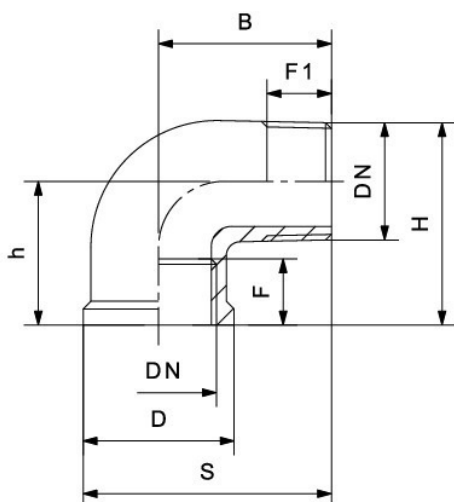

DN	Code	h	F	B	F1	PN	KG	P/box
1/4"	033401000002	18,5	9	28,5	9	10	0,040	25
3/8"	033401000003	21	11	35	11	10	0,068	25
1/2"	033401000004	22	12	32	12	10	0,088	20
3/4"	033401000005	25	14	40	14	10	0,133	12
1"	033401000007	35	18	52	18	10	0,249	6
1"1/4	033401000008	41	19	58	19	10	0,323	8
1"1/2	033401000009	45	20	64,5	20	10	0,457	6
2"	033401000011	55	22	69	22	10	0,781	6

Rubinerie Italiane Velatta SpA
since 1950

» YOU need the BEST

mozart

» Technical data

Art. 3400

Materials

1	Body	Brass	CW617N
---	------	-------	--------

Connections

ISO 228/1

Limit

-10°C (without liquid) +100°C

Notes

The max. working pressure (PN) means at a room temperature of about 23°C.

» RIV Rubinerie Italiane Velatta S.p.A
Via delle Acacie 8 Zona Industriale D4
P. O. Box 64
28075 GRIGNASCO (NO) ITALY
Tel +39 0163 4151
Fax +39 0163 411914