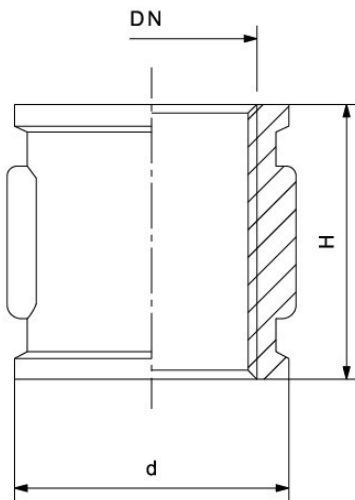

### » Tech drawings and tables

DN	Code	H	PN	KG	P/box
1/4"	03341000002	24,5	10	0,026	40
3/8"	03341000003	29	10	0,037	25
1/2"	03341000004	32	10	0,059	30
3/4"	03341000005	34	10	0,072	20
1"	03341000007	42,5	10	0,135	12
1"1/4	03341000008	44,5	10	0,186	12
1"1/2	03341000009	51,5	10	0,257	10
2"	03341000011	62,5	10	0,401	10