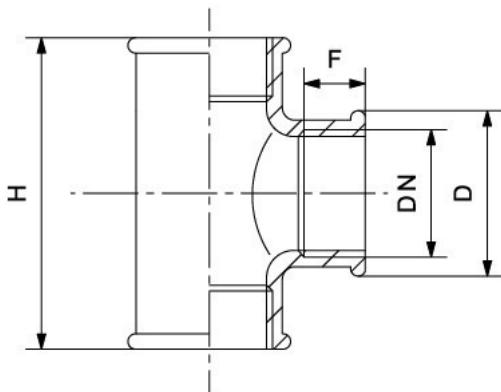

DN	Code	H	F	PN	KG	P/box
1/4"	033420000002	38	11	10	0,052	20
3/8"	033420000003	43	11	10	0,076	20
1/2"	033420000004	43,5	11	10	0,088	15
3/4"	033420000005	51	12	10	0,122	12
1"	033420000007	65	15	10	0,217	6
1"1/4	033420000008	86	17	10	0,400	6
1"1/2	033420000009	96	19	10	0,544	5
2"	033420000011	117	24	10	0,915	6

Rubinerie Italiane Velatta SpA
since 1950

» YOU need the BEST

mozart

» Technical data

Art. 3400

Materials

1	Body	Brass	CW617N
---	------	-------	--------

Connections