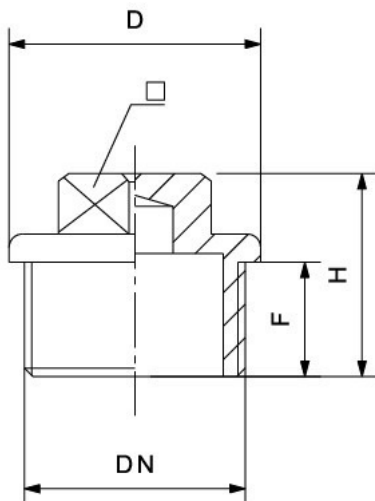

### » Tech drawings and tables

DN	Code	H	F	PN	KG	P/box
1/4"	033480000002	14	9	10	0,013	50
3/8"	033480000003	14	10	10	0,017	50
1/2"	033480000004	15	10	10	0,025	40
3/4"	033480000005	18	11	10	0,046	20
1"	033480000007	18	12	10	0,073	15
1"1/4	033480000008	37	22	10	0,123	10
1"1/2	033480000009	39	23	10	0,148	6
2"	033480000011	45	25	10	0,254	5